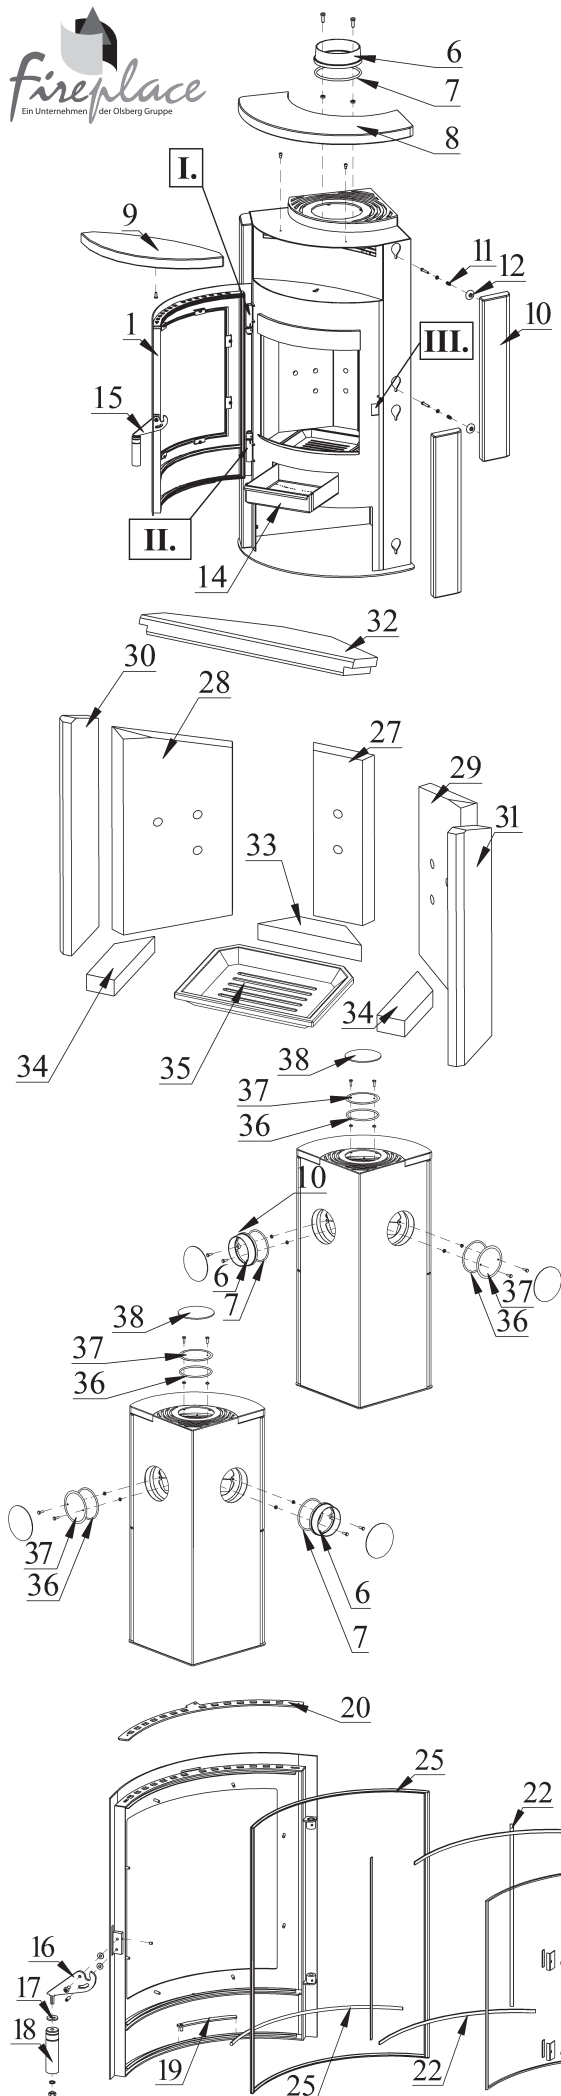

R2871 SAMBA SPECKSTEIN

Pos.	Menge	Benennung [Maß]	Bestellnummer
1	1	Feuerraumtür kpl.	8400-263A
2	1	Feder rechts	6536-001A
3	1	Feder links	6536-002A
4	2	Distanzhalter	5131-001B
5	2	Scharnierzapfen	5135-085B
6	1	Dichtung Ø7,5 mm	1982-019/lfm
7	1	Rauchrohrstutzen	3490-002A
8	1	Naturstein (Deckel)	6152-1305
9	1	Naturstein	6152-1306
10	4	Naturstein	6152-1307
11	8	Feder	6536-017
12	8	Schraube	7911-632B
13	1	Schloßblech	5011-183
14	1	Aschekasten	4911-080
15	1	Klinke kpl.	5600-052
16	1	Klinke	5611-048
17	1	Klinke	5611-049
18	1	Klinke	5633-029B
19	1	Luftregelungsblech prim.	9900-1477
20	1	Luftregelungsblech sec.	5311-411
21	1	Hitzebeständiges Glas	5540-145
22	12	Dichtung 8x2 mm	1982-001/lfm
23	4	Scheibhalter	6611-004A
24	4	Scheibhalter	6611-110A
25	2	Dichtung Ø9 mm	1982-011
26	1	Feuerablenkblech	3711-156
27	1	Vermiculit	6081-671A
28	1	Vermiculit	6081-672A
29	1	Vermiculit	6081-673A
30	1	Vermiculit	6081-674
31	1	Vermiculit	6081-675
32	1	Vermiculit	6081-464A
33	1	Vermiculit	6081-329
34	2	Vermiculit	6081-330
35	1	Rost	5490-043
36	2	Dichtung Ø7,5 mm	1982-019/lfm
37	2	Deckel für Rauchrohranschluß	4111-001
38	1	Deckeleinsatz	4111-002
Feuerraumauskleidung komplett			9900-391B