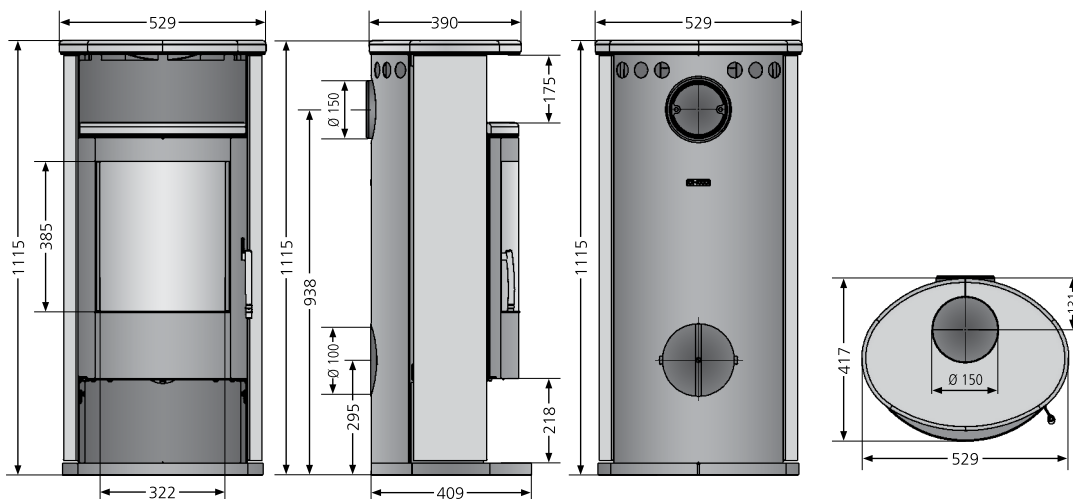

ISLAND 5

KAMINOFEN

Island 5 Keramik Grappa, Korpus Stahl Schwarz

1 Erhältlich in den Ausführungen:

- (1) Stahl Gussgrau
- (2) Speckstein, Korpus Stahl Gussgrau
- (3) Sandstein, Korpus Stahl Schwarz
- (4) Keramik Corretto, Korpus Stahl Schwarz
- (5) Keramik Freddo, Korpus Stahl Schwarz
- (6) Keramik Grappa, Korpus Stahl Schwarz

2 Extra großes Warmhaltefach

- ### 3 Ergonomischer Griff für Mehrfachverriegelung

Serienmäßiger Lieferumfang

- Ausführung Stein und Keramik mit Kombi-Abdeckplatte
 - Serienmäßiger externer Verbrennungsluftanschluss
- Anschlussstutzen bitte separat bestellen!

Erhältlich in den Ausführungen	Best.Nr.	EAN-Code
Stahl Gussgrau	4875 29	4250340904186
Speckstein, Korpus Stahl Gussgrau	4875 22	4250340904162
Sandstein, Korpus Stahl Schwarz	4875 42	4250340904179
Keramik Corretto, Korpus Stahl Schwarz	4875 70	4250340906944
Keramik Freddo, Korpus Stahl Schwarz	4875 72	4250340906968
Keramik Grappa, Korpus Stahl Schwarz	4875 71	4250340906951
Zubehör	Best.Nr.	EAN-Code
Anschlussstutzen für Verbrennungsluftzufuhr	9200 69	4029807779991

Anschlussmöglichkeit		oben / hinten
Betrieb mit externer Luftzufuhr		hinten
Nennwärmeleistung	kW	5,0
Gewicht (inkl. Verpackung) Stahl / Stein	kg	104 / 140
Raumheizvermögen bis	m ³	88
Länge Holzscheite	cm	30
Abgasmassenstrom	g/s	5,8
Abgastemperatur	°C	266
erforderlicher Förderdruck	mbar	0,12